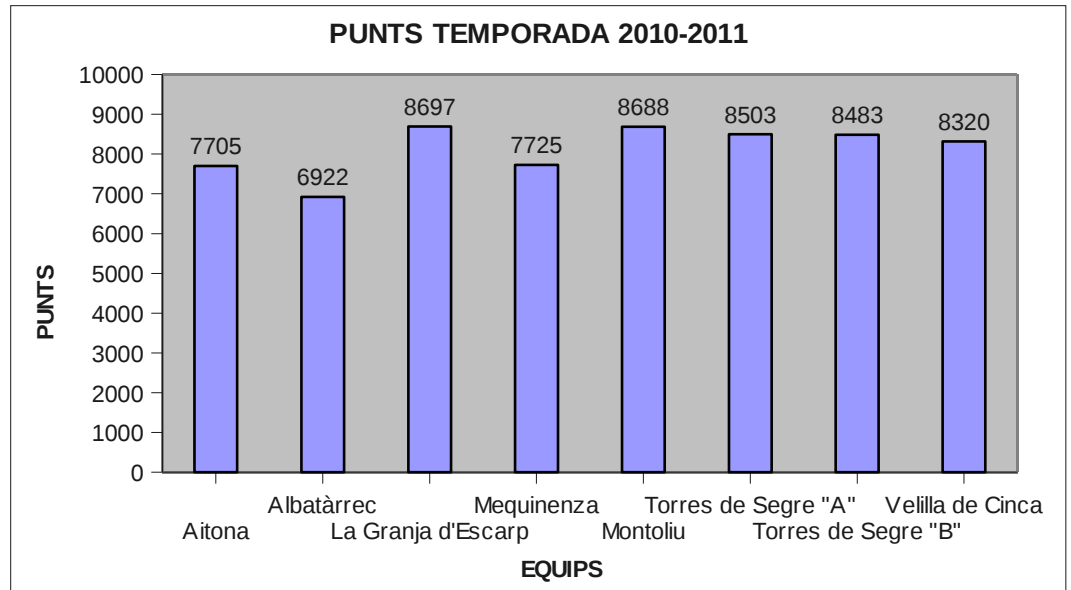

ASSOCIACIÓ DE CLUBS DE BITLLES TRADICIONALS LLEIDATANES PER LLEURE

Molí, 11 - 25170 Torres de Segre (Lleida) - Tf 973 796269

PRIMER GRUP - TEMPORADA 2010 – 2011: PUNTS / BITLLES / PROMIG JUGADOR/JUGADORS UTILITZATS

PUNTS

Equip	Punts
Aitona	7705
Albatàrrec	6922
La Granja d'Escarp	8697
Mequinzenza	7725
Montoliu	8688
Torres de Segre "A"	8503
Torres de Segre "B"	8483
Velilla de Cinca	8320
TOTAL PUNTS	56723
MITJA 8 EQUIPS	7090