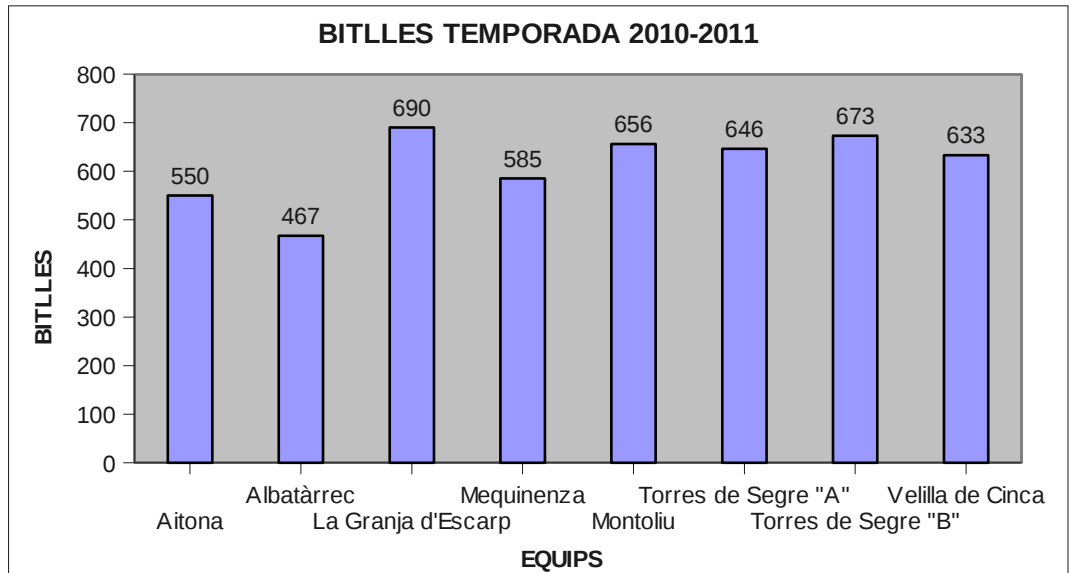

BITLLES

Equip	Bitlles
Aitona	550
Albatàrrec	467
La Granja d'Escarp	690
Mequinzenza	585
Montoliu	656
Torres de Segre "A"	646
Torres de Segre "B"	673
Velilla de Cinca	633
TOTAL BITLLES	4350
MITJA 8 EQUIPS	544

PROMIG/JUGADOR

Equip	Promig/jug.
Aitona	57,50
Albatàrrec	54,94
La Granja d'Escarp	64,90
Mequinzenza	62,30
Montoliu	62,96
Torres de Segre "A"	62,52
Torres de Segre "B"	65,25
Velilla de Cinca	62,09

JUGADORS UTILITZATS

Equip	Nº jugadors
Aitona	23
Albatàrrec	15
La Granja d'Escarp	14
Mequinzenza	11
Montoliu	13
Torres de Segre "A"	14
Torres de Segre "B"	11
Velilla de Cinca	12
TOTAL	113